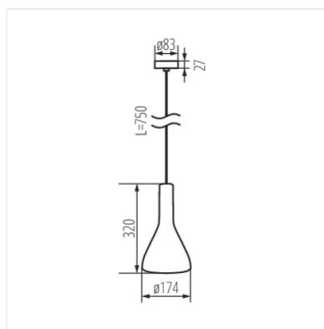

27000 ETISSA D20 GR

Luminaire suspendu

MODERN
design

ETISSA D20 GR

 220-240 AC	 50			IP 20		 5+25
		 0,75÷2,5	 0,5m	CE	EAC	UK CA

ETISSA D20 GR **27000** max 40 gris

Kanlux ETISSA sont des lampes suspendues compatibles avec toutes les sources de lumière et munies de culot E27. Les luminaires sont fabriqués en béton. Du point de vue du style, il s'agit de produits dans un style austère, typique des lofts, parfaitement adapté à des espaces modernes minimalistes. Leur revêtement est poreux, ce qui est caractéristique des surfaces en béton.

- Matériau du diffuseur: moulage en plâtre

Luminaire suspendu

ETISSA D20 GR