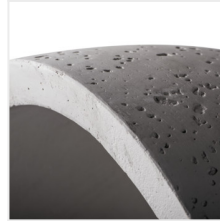

27000 ETISSA D20 GR

Luminaire suspendu

MODERN
design

ETISSA D20 GR

 220-240 AC	 50			IP 20		 5+25
		 0,75÷2,5	 0,5m	CE	EAC	UK CA

ETISSA D20 GR **27000** max 40 gris

Kanlux ETISSA sont des lampes suspendues compatibles avec toutes les sources de lumière et munies de culot E27. Les luminaires sont fabriqués en béton. Du point de vue du style, il s'agit de produits dans un style austère, typique des lofts, parfaitement adapté à des espaces modernes minimalistes. Leur revêtement est poreux, ce qui est caractéristique des surfaces en béton.

- Matériau du diffuseur: moulage en plâtre

Luminaire suspendu

ETISSA D20 GR