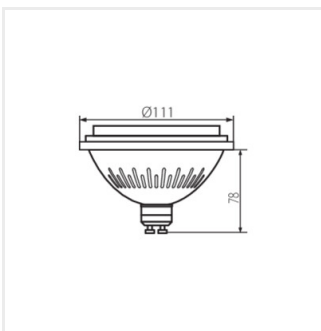

FR

iQ^{LED}

Kanlux

IQ-LED ES-111

Source lumineuse LED

- Matériau du diffuseur: matériau plastique

IQ-LED ES-111 12W

IQ-LED ES-111 12W