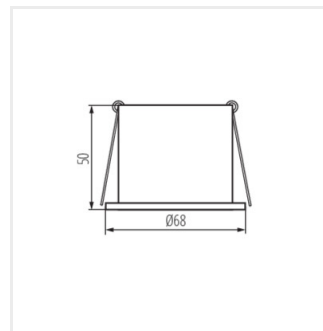

- Anneau décoratif sans douille céramique
- Matériau du boîtier: alliage en aluminium

SPAG

Anneau pour spot

SPAG S B-G

SPAG D B-G

SPAG D W-G

SPAG S

SPAG C