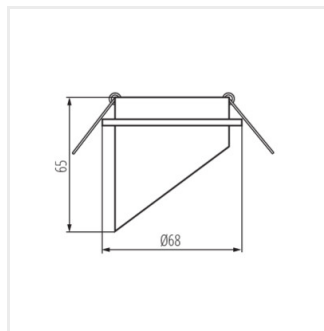

- Anneau décoratif sans douille céramique
- Matériau du boîtier: alliage en aluminium

SPAG

Anneau pour spot

SPAG S B-G

SPAG D B-G

SPAG D W-G

SPAG S

SPAG C