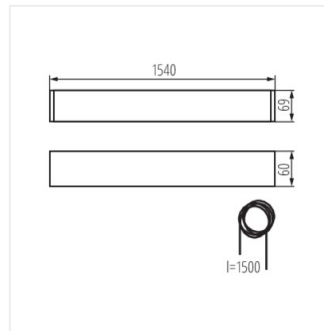

ALIN 4LED 1540mm

Luminaire profilés linéaire pour tubes LED T8

 220-240 AC	 50	 max 58	 G13	 IP 20	
 5 ÷ 25			 1,5 ÷ 2,5		 0,5m

ALIN 4LED 1X150-W

ALIN 4LED 1X150-W	27422	mat	blanc	T8 LED	1540
ALIN 4LED 1X150-SR	27424	mat	argent	T8 LED	1540
ALIN 4LED 1X150-B	27423	mat	noir	T8 LED	1540
AL 4LED 150-MPR-W	28455	microprismatique	blanc	T8 LED	1540
AL 4LED 150-MPR-SR	28457	microprismatique	argent	T8 LED	1540
AL 4LED 150-MPR-B	28456	microprismatique	noir	T8 LED	1540

- Matériau du boîtier: alliage en aluminium
- Matériau du diffuseur: matériau plastique

ALIN 4LED 1540mm

Luminaire profilés linéaire pour tubes LED T8

ALIN 4LED 1X150-W

ALIN 4LED 1X150-SR

ALIN 4LED 1X150-B

AL 4LED 150-MPR-W

AL 4LED 150-MPR-SR

AL 4LED 150-MPR-B

ALIN 4LED 1540mm

Luminaire profilés linéaire pour tubes LED T8

ALIN 4LED 1X150

ALIN 4LED 150-MPR