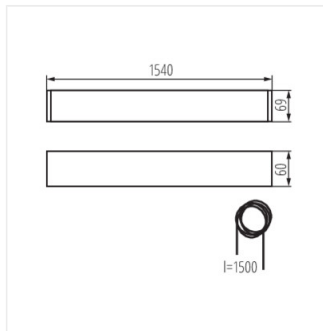

ALIN 4LED 1540mm

Luminaire profilés linéaire pour tubes LED T8

 220-240 AC	 50	 max 58	 G13	 IP 20	
 5 ÷ 25			 1,5 ÷ 2,5		 0,5m

ALIN 4LED 1X150-W

ALIN 4LED 1X150-W	27422	mat	blanc	T8 LED	1540
ALIN 4LED 1X150-SR	27424	mat	argent	T8 LED	1540
ALIN 4LED 1X150-B	27423	mat	noir	T8 LED	1540
AL 4LED 150-MPR-W	28455	microprismatique	blanc	T8 LED	1540
AL 4LED 150-MPR-SR	28457	microprismatique	argent	T8 LED	1540
AL 4LED 150-MPR-B	28456	microprismatique	noir	T8 LED	1540

- Matériau du boîtier: alliage en aluminium
- Matériau du diffuseur: matériau plastique

ALIN 4LED 1540mm

Luminaire profilés linéaire pour tubes LED T8

ALIN 4LED 1X150-W

ALIN 4LED 1X150-SR

ALIN 4LED 1X150-B

AL 4LED 150-MPR-W

AL 4LED 150-MPR-SR

AL 4LED 150-MPR-B

ALIN 4LED 1540mm

Luminaire profilés linéaire pour tubes LED T8

ALIN 4LED 1X150

ALIN 4LED 150-MPR