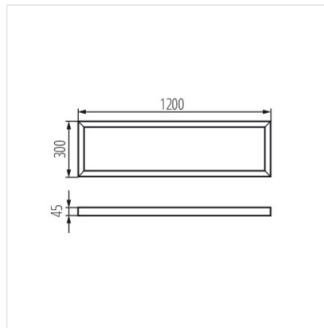

ADTR 12030 W