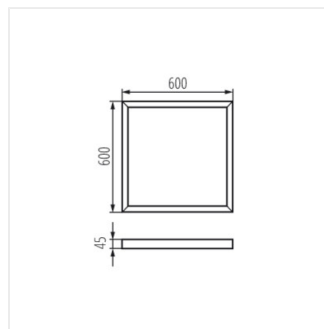

ADTR-S 6060 W