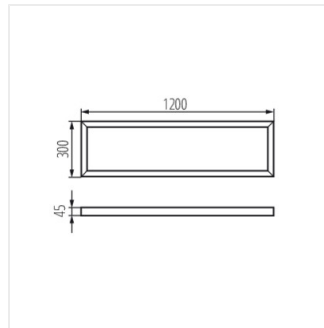

ADTR 12030 SR