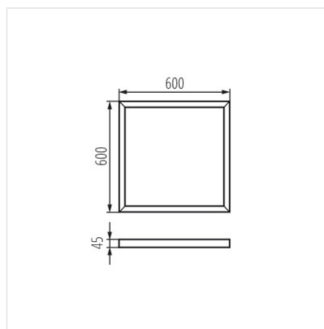

BRAVO ADTR

Cadre de fixation saillie pour BRAVO

ADTR 6060 B