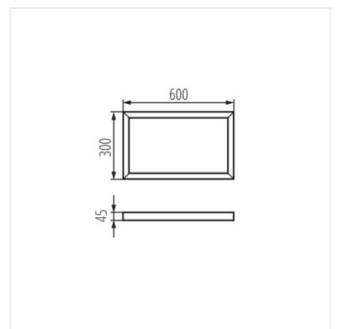

BRAVO ADTR

Cadre de fixation saillie pour BRAVO

ADTR 3060 W