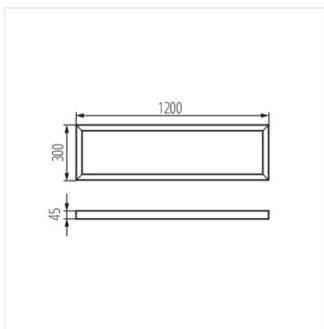

ADTR 12030 B