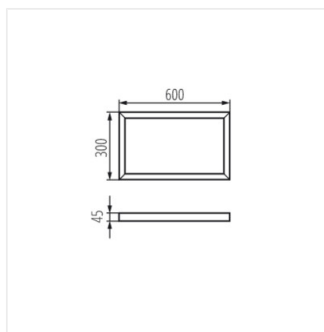

BRAVO ADTR

Cadre de fixation saillie pour BRAVO

ADTR 6060 SR

ADTR 6060 SR	27610	600	600	45	argent
ADTR 12030 W	27611	1200	300	45	blanc
ADTR 12030 SR	27612	1200	300	45	argent
ADTR 6060 W	27613	600	600	45	blanc
ADTR 12030 B	27614	1200	300	45	noir
ADTR 6060 B	27615	600	600	45	noir
ADTR-S 6060 W	27616	600	600	45	blanc
ADTR 3060 W	29840	600	300	45	blanc
ADTR 3060 SR	29841	600	300	45	argent
ADTR 3060 B	29842	600	300	45	noir

ADTR 12030 B

ADTR 6060 B

ADTR-S 6060 W

ADTR 3060 W

BRAVO ADTR

Cadre de fixation saillie pour BRAVO

ADTR 3060 SR

ADTR 3060 B