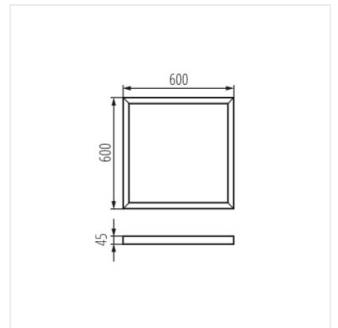

BRAVO ADTR

Cadre de fixation saillie pour BRAVO

ADTR 6060 W