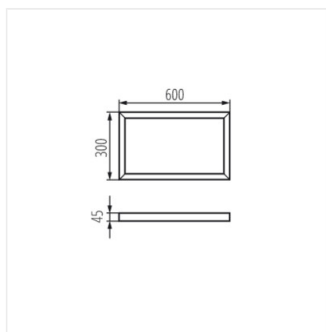

BRAVO ADTR

Cadre de fixation saillie pour BRAVO

ADTR 6060 SR

ADTR 6060 SR	27610	600	600	45	argent
ADTR 12030 W	27611	1200	300	45	blanc
ADTR 12030 SR	27612	1200	300	45	argent
ADTR 6060 W	27613	600	600	45	blanc
ADTR 12030 B	27614	1200	300	45	noir
ADTR 6060 B	27615	600	600	45	noir
ADTR-S 6060 W	27616	600	600	45	blanc
ADTR 3060 W	29840	600	300	45	blanc
ADTR 3060 SR	29841	600	300	45	argent
ADTR 3060 B	29842	600	300	45	noir

ADTR 6060 SR

ADTR 12030 W

ADTR 12030 SR

ADTR 6060 W

BRAVO ADTR

Cadre de fixation saillie pour BRAVO

ADTR 12030 B

ADTR 6060 B

ADTR 12030 B

ADTR 6060 B

ADTR-S 6060 W

ADTR 3060 W

BRAVO ADTR

Cadre de fixation saillie pour BRAVO

ADTR 3060 SR

ADTR 3060 B