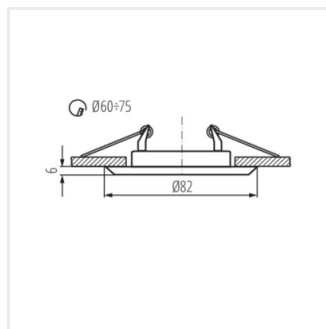

HORN

Plafonnier pour éclairage d'accentuation

HORN CTC-3114