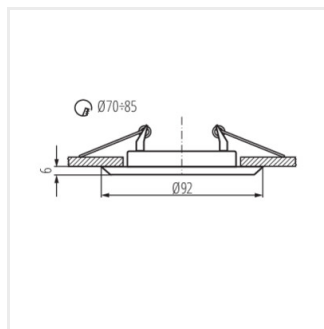

HORN CTC-3115