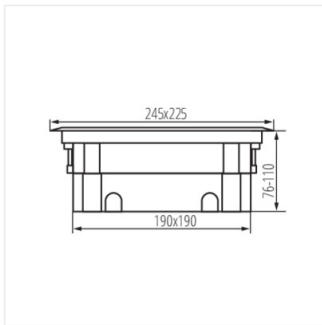

BIURO+

Boîtier de connexion sol

BIURO+ 04-0011-100