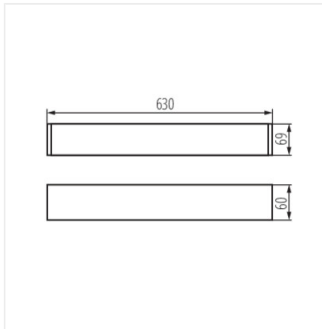

- Matériau du boîtier: alliage en aluminium
- Matériau du diffuseur: matériau plastique

ALIN 4LED 630mm NT

Luminaire profilés linéaire pour tubes LED T8

ALIN 4LED 1X60-W-NT

ALIN 4LED 1X60-SR-NT

ALIN 4LED 1X60-B-NT

AL 4LED 60-MPR-W-NT

AL 4LED 60-MPR-SR-NT

AL 4LED 60-MPR-B-NT

ALIN 4LED 630mm NT

Luminaire profilés linéaire pour tubes LED T8

ALIN 4LED 1X60

ALIN 4LED 60-MPR