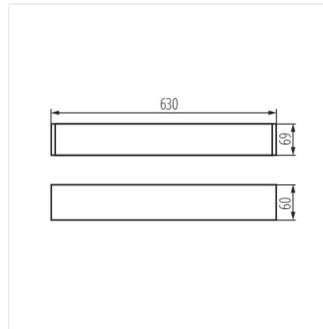

- Matériau du boîtier: alliage en aluminium
- Matériau du diffuseur: matériau plastique

ALIN 4LED 630mm NT

Luminaire profilés linéaire pour tubes LED T8

ALIN 4LED 1X60-W-NT

ALIN 4LED 1X60-SR-NT

ALIN 4LED 1X60-B-NT

AL 4LED 60-MPR-W-NT

AL 4LED 60-MPR-SR-NT

AL 4LED 60-MPR-B-NT

ALIN 4LED 630mm NT

Luminaire profilés linéaire pour tubes LED T8

ALIN 4LED 1X60

ALIN 4LED 60-MPR