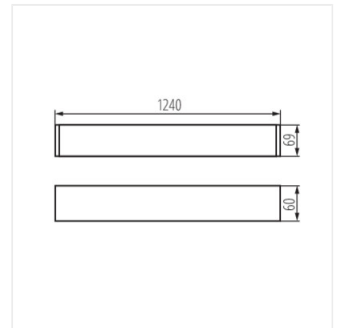

## ALIN 4LED 1240mm NT

Luminaire profilés linéaire pour tubes LED T8

AL 4LED 120-MPR-SR-NT

AL 4LED 120-MPR-B-NT

ALIN 4LED 1X120-W-NT

ALIN 4LED 1X120-SR-NT

ALIN 4LED 1X120-B-NT

AL 4LED 120-MPR-W-NT