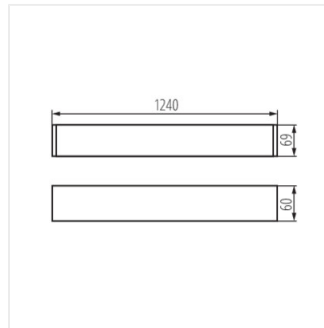

## ALIN 4LED 1240mm NT

Luminaire profilés linéaire pour tubes LED T8

AL 4LED 120-MPR-SR-NT

AL 4LED 120-MPR-B-NT

ALIN 4LED 1X120-W-NT

ALIN 4LED 1X120-SR-NT

ALIN 4LED 1X120-B-NT

AL 4LED 120-MPR-W-NT