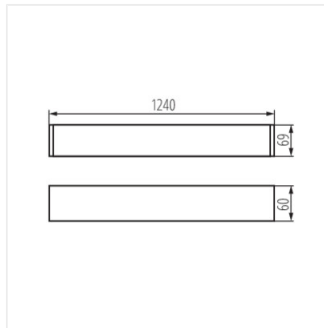

## ALIN 4LED 1240mm NT

Luminaire profilés linéaire pour tubes LED T8

AL 4LED 120-MPR-SR-NT

AL 4LED 120-MPR-B-NT

ALIN 4LED 1X120-W-NT

ALIN 4LED 1X120-SR-NT

ALIN 4LED 1X120-B-NT

AL 4LED 120-MPR-W-NT