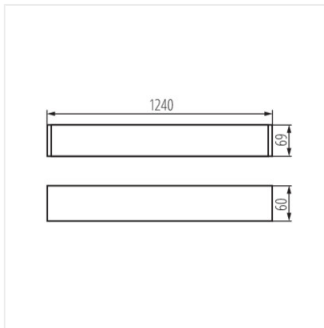

## ALIN 4LED 1240mm NT

Luminaire profilés linéaire pour tubes LED T8

AL 4LED 120-MPR-SR-NT

AL 4LED 120-MPR-B-NT

ALIN 4LED 1X120-W-NT

ALIN 4LED 1X120-SR-NT

ALIN 4LED 1X120-B-NT

AL 4LED 120-MPR-W-NT