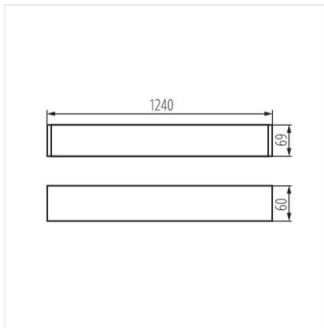

## ALIN 4LED 1240mm NT

Luminaire profilés linéaire pour tubes LED T8

AL 4LED 120-MPR-SR-NT

AL 4LED 120-MPR-B-NT

ALIN 4LED 1X120-W-NT

ALIN 4LED 1X120-SR-NT

ALIN 4LED 1X120-B-NT

AL 4LED 120-MPR-W-NT