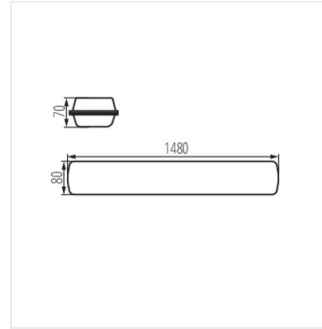

FUTURIO LED DALI 55W 1480mm

Luminaire étanche LED

[V] 220-240 AC	[Hz] 50	≥30000	50000	ellipse ≤3x MacAdam	Ra 80	SMD
DALI		IP 65			IK 08	
[mm] 0,5+2,5	0,5m					

FTD1500 55W-840-OPL

	[W]	Tc [K]	TYPE	[°]	[lm]	lm/W	[mm]	[°C]	
FTD1500 55W-840-OPL	28658	55	4000	opal	X130/Y110	7500	136	1480	-25÷35
FTD1500 55W-840-RYF	28666	55	4000	rainurée	X115/Y105	8150	148	1480	-25÷35
FTD1500 55W-840-INT	28668	55	4000	prismatique, faisceau intensif	X70/Y95	7900	144	1480	-25÷35
FTD1500 55W-840-ASY	28669	55	4000	prismatique, asymétrique	X75/Y95	7900	144	1480	-25÷35

FTD1500 55W-840-INT

FTD1500 55W-840-ASY

FUTURIO LED DALI 55W 1480mm

Luminaire étanche LED

FTD1500 55W-840-OPL

FTD1500 55W-840-RYF

FTD1500 55W-840-INT

FTD1500 55W-840-ASY