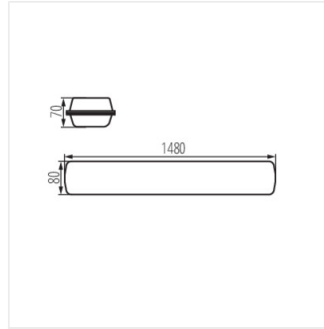

FUTURIO LED DALI 55W 1480mm

Luminaire étanche LED

[V] 220-240 AC	[Hz] 50	≥30000	50000	ellipse ≤3x MacAdam	Ra 80	SMD
DALI		IP 65			IK 08	
[mm] 0,5+2,5	0,5m					

FTD1500 55W-840-OPL

	[W]	Tc [K]	TYPE	[°]	[lm]	lm/W	[mm]	[°C]	
FTD1500 55W-840-OPL	28658	55	4000	opal	X130/Y110	7500	136	1480	-25÷35
FTD1500 55W-840-RYF	28666	55	4000	rainurée	X115/Y105	8150	148	1480	-25÷35
FTD1500 55W-840-INT	28668	55	4000	prismatique, faisceau intensif	X70/Y95	7900	144	1480	-25÷35
FTD1500 55W-840-ASY	28669	55	4000	prismatique, asymétrique	X75/Y95	7900	144	1480	-25÷35

FTD1500 55W-840-INT

FTD1500 55W-840-ASY

FUTURIO LED DALI 55W 1480mm

Luminaire étanche LED

FTD1500 55W-840-OPL

FTD1500 55W-840-RYF

FTD1500 55W-840-INT

FTD1500 55W-840-ASY