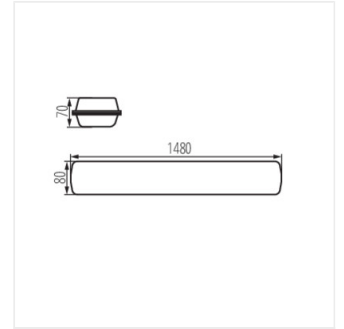

FUTURIO LED DALI 55W 1480mm

Luminaire étanche LED

[V] 220-240 AC	[Hz] 50	≥30000	50000	ellipse ≤3x MacAdam	Ra 80	SMD
DALI		IP 65			IK 08	
[mm] 0,5+2,5	0,5m					

FTD1500 55W-840-OPL

	[W]	Tc [K]	TYPE	[°]	[lm]	lm/W	[mm]	[°C]	
FTD1500 55W-840-OPL	28658	55	4000	opal	X130/Y110	7500	136	1480	-25÷35
FTD1500 55W-840-RYF	28666	55	4000	rainurée	X115/Y105	8150	148	1480	-25÷35
FTD1500 55W-840-INT	28668	55	4000	prismatique, faisceau intensif	X70/Y95	7900	144	1480	-25÷35
FTD1500 55W-840-ASY	28669	55	4000	prismatique, asymétrique	X75/Y95	7900	144	1480	-25÷35

FTD1500 55W-840-INT

FTD1500 55W-840-ASY

FUTURIO LED DALI 55W 1480mm

Luminaire étanche LED

FTD1500 55W-840-OPL

FTD1500 55W-840-RYF

FTD1500 55W-840-INT

FTD1500 55W-840-ASY