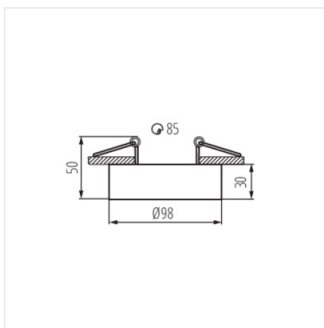

## MINI BORD

Anneau pour spot

MO  
DE  
RN  
design

MINI BORD DLP-50-W

MINI BORD DLP-50-W	<b>28782</b>	max 35	blanc	dans un axe	30
MINI BORD DLP-50-B	<b>28783</b>	max 35	noir	dans un axe	30

Version mini de luminaires BORD. Une alternative parfaite pour les personnes qui souhaitent utiliser des luminaires encastrés dans un plafond suspendu, car ils sont installés de la même manière que les luminaires encastrés de type spot. Un autre avantage est l'orientation angulaire des luminaires MINI BORD sur une plage de 30 °.

## MINI BORD

---

Anneau pour spot

MINI BORD DLP-50-W

MINI BORD DLP-50-B

MINI BORD DLP-50