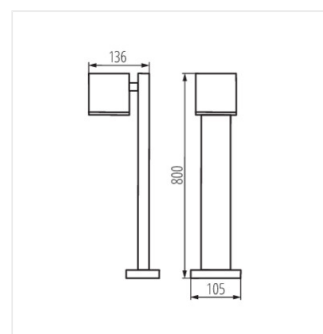

GORI

Luminaire extérieur avec source de lumière remplaçable

GORI 80