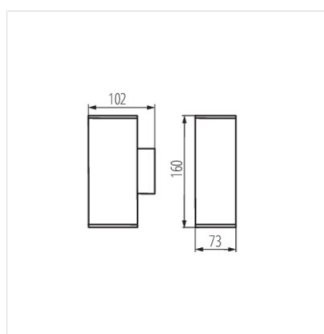

- Matériau du boîtier: alliage en aluminium
- Matériau vitre de protection: verre trempé

GORI

Luminaire extérieur avec source de lumière remplaçable

GORI EL 235 D

GORI 50

GORI 80

GORI EL 135

GORI EL 235