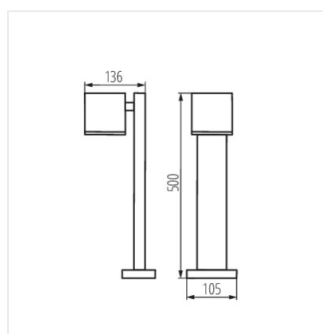

- Matériau du boîtier: alliage en aluminium
- Matériau vitre de protection: verre trempé

GORI

Luminaire extérieur avec source de lumière remplaçable

GORI EL 235 D

GORI 50

GORI 80

GORI EL 135

GORI EL 235