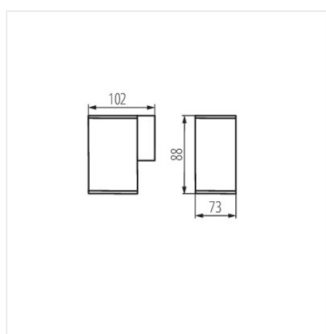

- Matériau du boîtier: alliage en aluminium
- Matériau vitre de protection: verre trempé

GORI

Luminaire extérieur avec source de lumière remplaçable

GORI EL 235 D

GORI 50

GORI 80

GORI EL 135

GORI EL 235