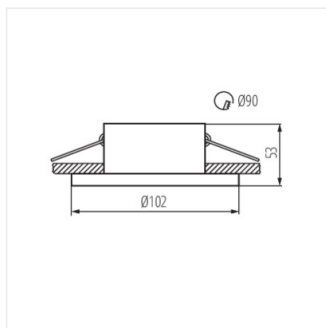

IMINES DSO-W

IMINES DSO