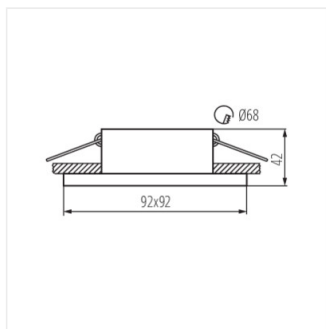

SIMEN DSL B/G/B

SIMEN DSL