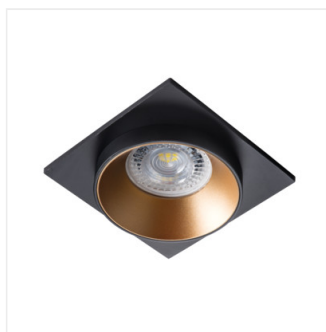

SIMEN DSL

Anneau pour spot

SIMEN DSL SR/B/B

SIMEN DSL W/W/B	29130	max 35	blanc / blanc / noir	non	
SIMEN DSL B/W/B	29131	max 35	noir / blanc / noir	non	
SIMEN DSL SR/B/B	29132	max 35	argent / noir / noir	non	
SIMEN DSL W/W/G	29133	max 35	blanc / blanc / or	non	
SIMEN DSL B/G/B	29134	max 35	noir / or / noir	non	
SIMEN DSL W/G/W	29135	max 35	blanc / or / blanc	non	
SIMEN DSL B/B/G	29136	max 35	noir / noir / or	non	

Kanlux SIMEN est un luminaire composé de trois parties: collerette, corps et base. Nous proposons des gammes de couleurs, classiques noir et blanc ou des luminaires contenant des décors argent et or, qui s'intégreront dans les intérieurs où ils deviendront une décoration à part entière. Vous pouvez également modifier vous-même les éléments des luminaires Kanlux SIMEN.

- Matériau du boîtier: alliage en aluminium

SIMEN DSL

Anneau pour spot

SIMEN DSL W/W/B

SIMEN DSL B/W/B

SIMEN DSL SR/B/B

SIMEN DSL W/W/G

SIMEN DSL B/G/B