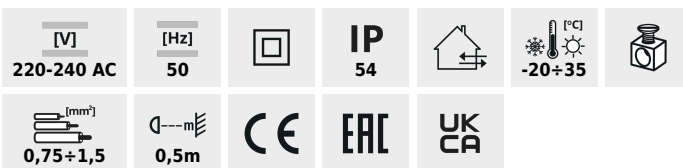

Luminaire architectural avec source lumineuse remplaçable

INVO OP 77-L-GR

INVO OP EL-53-L-GR	<b>29170</b>	max 20	GLS/CFL/LED	E27	graphite	mural
INVO OP 47-L-GR	<b>29171</b>	max 20	GLS/CFL/LED	E27	graphite	montage sol
INVO OP 77-L-GR	<b>29172</b>	max 20	GLS/CFL/LED	E27	graphite	montage sol
INVO OP 107-L-GR	<b>29173</b>	max 20	GLS/CFL/LED	E27	graphite	montage sol