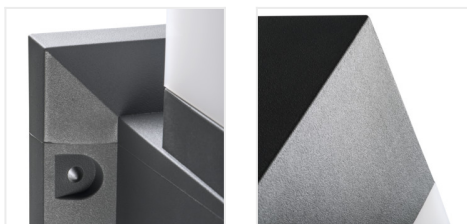

Luminaire architectural avec source lumineuse remplaçable

INVO OP 77-L-GR

INVO OP EL-53-L-GR	<b>29170</b>	max 20	GLS/CFL/LED	E27	graphite	mural
INVO OP 47-L-GR	<b>29171</b>	max 20	GLS/CFL/LED	E27	graphite	montage sol
INVO OP 77-L-GR	<b>29172</b>	max 20	GLS/CFL/LED	E27	graphite	montage sol
INVO OP 107-L-GR	<b>29173</b>	max 20	GLS/CFL/LED	E27	graphite	montage sol

Kanlux INVO OP est une série de luminaires architecturaux externes. Toute la série comprend des poteaux et un luminaire de façade. Dans les luminaires Kanlux INVO, vous utiliserez votre couleur de lumière préférée, car elle est adaptée aux sources remplaçables avec un culot E27.

- Diffuseur dépoli
- Matériau du boîtier: matériau plastique
- Matériau du diffuseur: matériau plastique