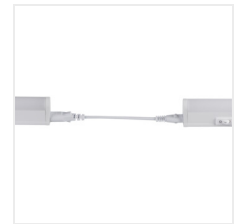

MERA LED

luminaire LED pour meuble

 220-240 AC	 50	 150	 ≥15000	 30000	 Ra ≤6x MacKadam 80
 SMD	 IP 20	 IP 20	 IP 20		 Ra 80
 0,3m	 1,5	 5÷25			

	[W]	[lm]	Tc [K]
MERA LED 5W NW	29210	5	blanc 490 4000
MERA LED 10W NW	29211	10	blanc 1040 4000
MERA LED 15W NW	29212	15	blanc 1600 4000
MERA LED 20W NW	29213	20	blanc 2030 4000

Kanlux MERA LED est un luminaire à installer sous les meubles de support avec une source lumineuse à LED intégrée. Les luminaires sont disponibles dans les dimensions allant de 28 à 114 cm. Il est également possible de les relier (jusqu'à 5 luminaires) à l'aide des connecteurs Kanlux MERA LED PP.

- Matériau du boîtier: matériau plastique
- Matériau du diffuseur: matériau plastique

MERA LED

luminaire LED pour meuble

MERA LED 5W NW

MERA LED 10W NW

MERA LED 15W NW

MERA LED 20W NW

MERA LED 5W NW

Luminaire connecting cable MERA LED
PP