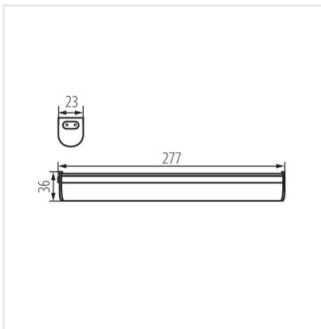

MERA LED 5W NW