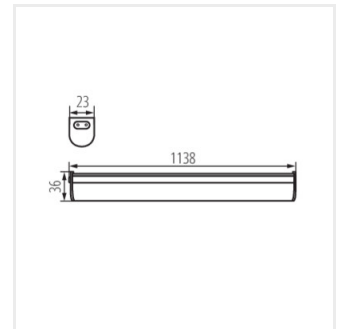

MERA LED 20W NW