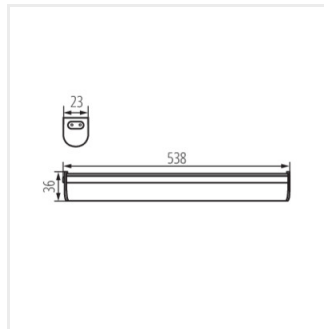

MERA LED 10W NW