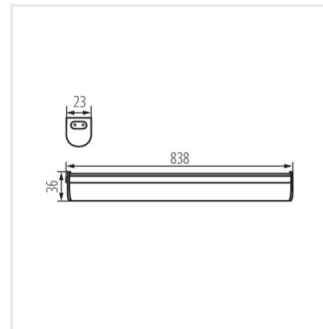

MERA LED 15W NW