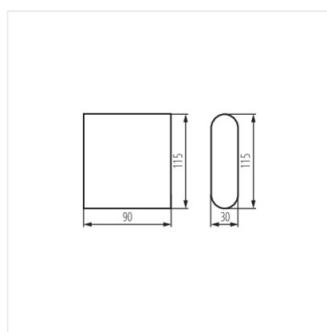

GARTO LED EL 8W