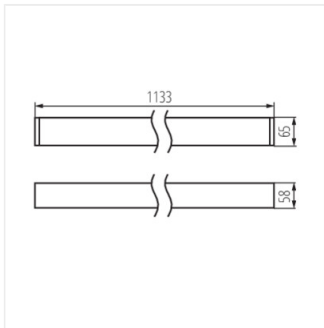

ALD 33W-830