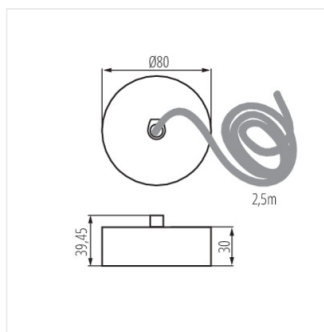

KLOSZ MPR AL 23W/33W

		[mm]	[mm]
			
KLOSZ MPR AL 23W/33W	25979	1127	58
KLOSZ MPR AL 11W/17W	27109	567	58
KLOSZ MPR AL-LX	27111	1693	58
ALIN NT GRIP	29557		
ALIN CORD 1F-W	32540		
ALIN CORD 1F-B	32541		
ALIN CORD 1F-SR	32542		
ALIN CORD DALI 1F-W	32543		
ALIN CORD DALI 1F-B	32544		
ALIN CORD DALI 1F-SR	32545		
ALIN CORD 3F-W	32546		
ALIN CORD 3F-B	32547		
ALIN CORD 3F-SR	32548		
ALIN CORD DALI 3F-W	32549		
ALIN CORD DALI 3F-B	32550		
ALIN CORD DALI 3F-SR	32551		

ALIN CORD 1F-B

ALIN CORD 1F-SR

ALIN CORD DALI 1F-W

ALIN CORD DALI 1F-B

ALIN CORD DALI 1F-SR

ALIN CORD 3F-W

ALIN CORD 3F-B

ALIN CORD 3F-SR