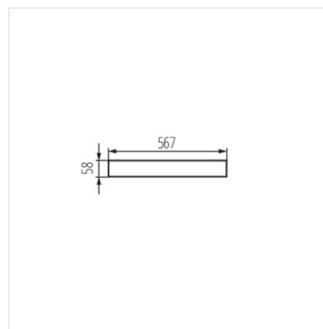

KLOSZ MPR AL 11W/17W