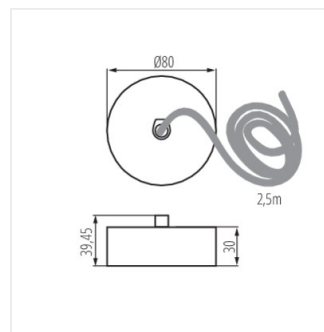

KLOSZ MPR AL 23W/33W

		[mm]	[mm]
			
KLOSZ MPR AL 23W/33W	25979	1127	58
KLOSZ MPR AL 11W/17W	27109	567	58
KLOSZ MPR AL-LX	27111	1693	58
ALIN NT GRIP	29557		
ALIN CORD 1F-W	32540		
ALIN CORD 1F-B	32541		
ALIN CORD 1F-SR	32542		
ALIN CORD DALI 1F-W	32543		
ALIN CORD DALI 1F-B	32544		
ALIN CORD DALI 1F-SR	32545		
ALIN CORD 3F-W	32546		
ALIN CORD 3F-B	32547		
ALIN CORD 3F-SR	32548		
ALIN CORD DALI 3F-W	32549		
ALIN CORD DALI 3F-B	32550		
ALIN CORD DALI 3F-SR	32551		

ALIN CORD 1F-B

ALIN CORD 1F-SR

ALIN CORD DALI 1F-W

ALIN CORD DALI 1F-B

ALIN CORD DALI 1F-SR

ALIN CORD 3F-W

ALIN CORD 3F-B

ALIN CORD 3F-SR