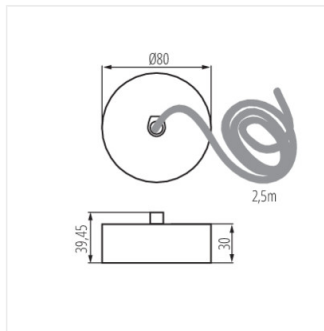

KLOSZ MPR AL 23W/33W

		[mm]	[mm]
			
KLOSZ MPR AL 23W/33W	25979	1127	58
KLOSZ MPR AL 11W/17W	27109	567	58
KLOSZ MPR AL-LX	27111	1693	58
ALIN NT GRIP	29557		
ALIN CORD 1F-W	32540		
ALIN CORD 1F-B	32541		
ALIN CORD 1F-SR	32542		
ALIN CORD DALI 1F-W	32543		
ALIN CORD DALI 1F-B	32544		
ALIN CORD DALI 1F-SR	32545		
ALIN CORD 3F-W	32546		
ALIN CORD 3F-B	32547		
ALIN CORD 3F-SR	32548		
ALIN CORD DALI 3F-W	32549		
ALIN CORD DALI 3F-B	32550		
ALIN CORD DALI 3F-SR	32551		

ALIN CORD DALI 1F-W

ALIN CORD DALI 1F-B

ALIN CORD DALI 1F-SR

KLOSZ MPR AL 23W/33W

KLOSZ MPR AL 11W/17W

ALIN NT GRIP

ALIN CORD 1F-W

Accessoire pour profilés linéaire