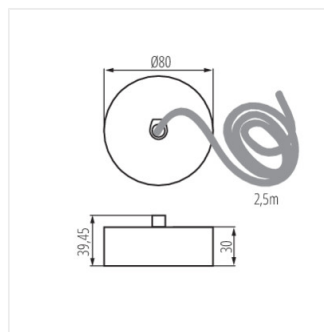

KLOSZ MPR AL 23W/33W

		[mm]	[mm]
			
KLOSZ MPR AL 23W/33W	25979	1127	58
KLOSZ MPR AL 11W/17W	27109	567	58
KLOSZ MPR AL-LX	27111	1693	58
ALIN NT GRIP	29557		
ALIN CORD 1F-W	32540		
ALIN CORD 1F-B	32541		
ALIN CORD 1F-SR	32542		
ALIN CORD DALI 1F-W	32543		
ALIN CORD DALI 1F-B	32544		
ALIN CORD DALI 1F-SR	32545		
ALIN CORD 3F-W	32546		
ALIN CORD 3F-B	32547		
ALIN CORD 3F-SR	32548		
ALIN CORD DALI 3F-W	32549		
ALIN CORD DALI 3F-B	32550		
ALIN CORD DALI 3F-SR	32551		

ALIN CORD 1F-B

ALIN CORD 1F-SR

ALIN CORD DALI 1F-W

ALIN CORD DALI 1F-B

ALIN CORD DALI 1F-SR

ALIN CORD 3F-W

ALIN CORD 3F-B

ALIN CORD 3F-SR