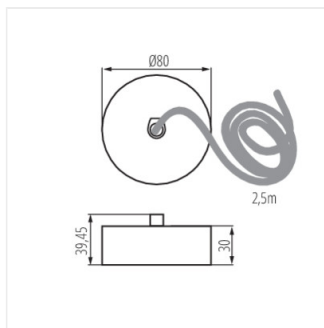

KLOSZ MPR AL 23W/33W

		[mm]	[mm]
			
KLOSZ MPR AL 23W/33W	25979	1127	58
KLOSZ MPR AL 11W/17W	27109	567	58
KLOSZ MPR AL-LX	27111	1693	58
ALIN NT GRIP	29557		
ALIN CORD 1F-W	32540		
ALIN CORD 1F-B	32541		
ALIN CORD 1F-SR	32542		
ALIN CORD DALI 1F-W	32543		
ALIN CORD DALI 1F-B	32544		
ALIN CORD DALI 1F-SR	32545		
ALIN CORD 3F-W	32546		
ALIN CORD 3F-B	32547		
ALIN CORD 3F-SR	32548		
ALIN CORD DALI 3F-W	32549		
ALIN CORD DALI 3F-B	32550		
ALIN CORD DALI 3F-SR	32551		

ALIN CORD 1F-B

ALIN CORD 1F-SR

ALIN CORD DALI 1F-W

ALIN CORD DALI 1F-B

ALIN CORD DALI 1F-SR

ALIN CORD 3F-W

ALIN CORD 3F-B

ALIN CORD 3F-SR