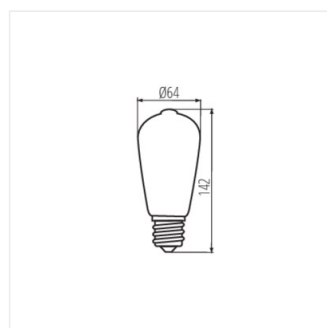

XLED ST64-7W

XLED ST64-7W