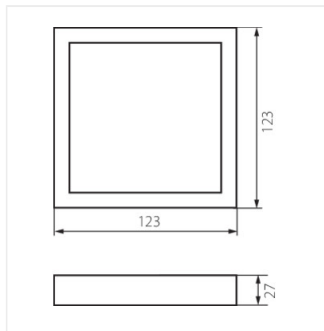

SP FRAME

Accessoire pour luminaires downlight

SP FRAME 6W-S