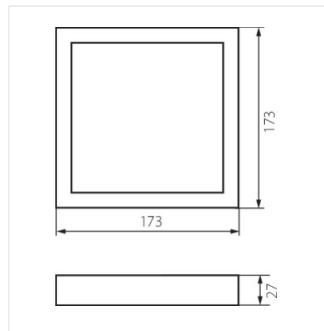

SP FRAME 12W-S