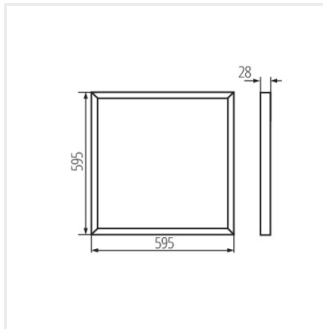

BAREV BL

Dalle lumineuse LED

BAREV BL LEDN2 40W-NW