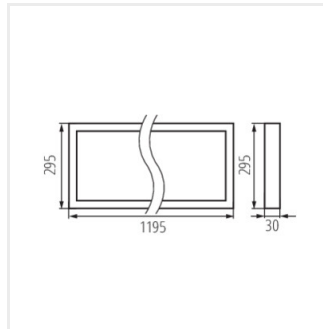

BAREV BL 40W 12030 NW