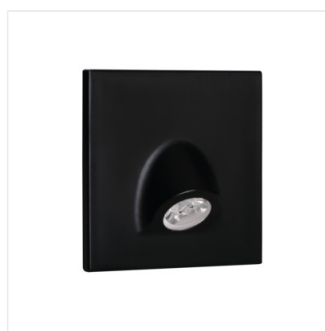

MEFIS LED

Luminaire LED pour marches escalier

MEFIS LED W-NW

	[V]	[W]	[lm]	Tc [K]	
MEFIS LED W-NW 32495	12 DC	0,7	blanc	35	4000
MEFIS LED B-WW 32496	12 DC	0,7	noir	30	3000
MEFIS LED B-NW 32497	12 DC	0,7	noir	35	4000

Kanlux MEFIS LED est une série atypique de luminaires décoratifs. Ce luminaire est disponible en blanc, noir et gris, ce qui vous permet de choisir la bonne couleur pour votre intérieur. Le luminaire à LED Kanlux MEFIS a une forme unique et un flux lumineux concentré qui peut être dirigé pour éclairer les endroits souhaités.

- Matériau du boîtier: matériau plastique

MEFIS LED

Luminaire LED pour marches escalier

MEFIS LED B-WW