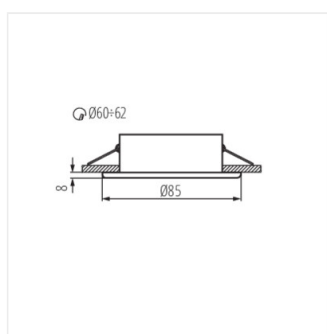

Plafonnier pour éclairage d'accentuation

MARIN CT