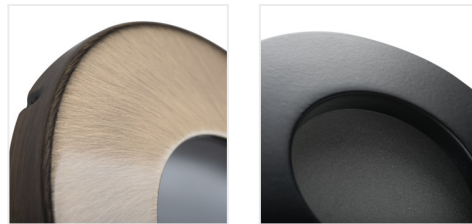

Plafonnier pour éclairage d'accentuation

IP  
44/20

MARIN CT-S80-C

MARIN CT-S80-C	<b>04703</b>	max 35	chrome	non
MARIN CT-S80-SN	<b>04704</b>	max 35	nickel mat	non
MARIN CT-S80-AB	<b>04710</b>	max 35	laiton mat	non
MARIN CT-S80-W	<b>32500</b>	max 35	blanc	non
MARIN CT-S80-B	<b>32501</b>	max 35	mat noir	non

Kanlux MARIN sont des luminaires pour plafonds, étanches et de petites dimensions qui peuvent être utilisés dans des endroits à humidité élevée. Nous pouvons facilement les utiliser dans la salle de bains au-dessus du miroir, dans la cuisine ou dans la buanderie.

- Matériau du boîtier: acier

Plafonnier pour éclairage d'accentuation

MARIN CT-S80-SN

MARIN CT-S80-AB

MARIN CT-S80-W

MARIN CT-S80-B

MARIN CT