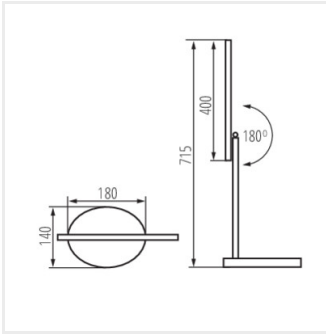

REXAR LED W	33070	max 7	blanc	max 420	3000/4000/6500
REXAR LED B	33071	max 7	noir	max 370	3000/4000/6500

REXAR LED W

REXAR LED B

REXAR LED

Date of issue: 20.11.2024, 12:03

Nous nous réservons le droit d'apporter toute modification technique sans information préalable. Les données de ce contenu ne sont pas juridiquement contraignantes.