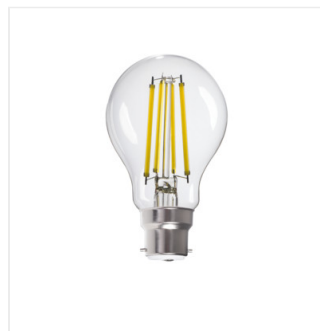

XLED A60 B22

Source lumineuse LED

XLED A60 B22 7W-WW

	[W]	[W]	Φuse	Tc [K]	[°]	[h]	E1 A G
XLED A60 B22 7W-WW	33100	7	60	810	2700	320	B22 15000 E
XLED A60 B22 8W-WW	33104	8	75	1055	2700	320	B22 15000 E
XLED A60 B22 10W-CW	33107	10	99	1520	6500	320	B22 10000 D

- Matériau du diffuseur: verre

XLED A60 B22 7W-WW

XLED A60 B22 8W-WW

XLED A60 B22 10W-CW

XLED A60 B22

Source lumineuse LED

XLED A60 B22 7W-WW

XLED A60 B22 8W-WW