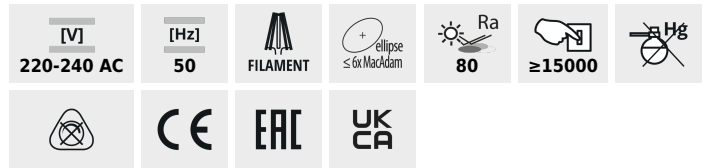

XLED A60 B22

Source lumineuse LED

XLED A60 B22 7W-WW

	[W]	[W]	Φuse	Tc [K]	[°]	[h]	E1 A G
XLED A60 B22 7W-WW	33100	7	60	810	2700	320	B22 15000 E
XLED A60 B22 8W-WW	33104	8	75	1055	2700	320	B22 15000 E
XLED A60 B22 10W-CW	33107	10	99	1520	6500	320	B22 10000 D