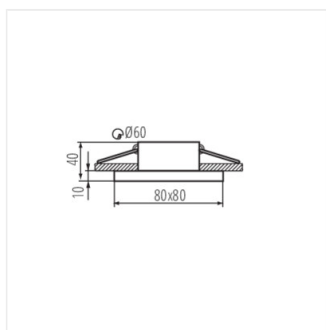

- Matériau du boîtier: alliage en aluminium

FLINI IP44

Anneau pour spot

FLINI IP44 DSL-B

FLINI IP44 DSL-W

FLINI IP44 DSO-B

FLINI IP44 DSO-W

FLINI IP44 DSL