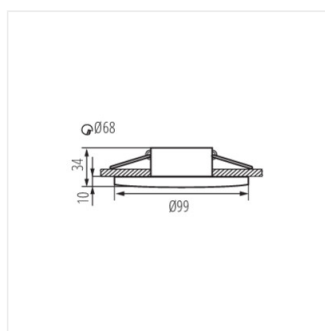

- Anneau décoratif sans douille céramique
- Matériau du boîtier: alliage en aluminium

DROXY IP65

Anneau pour spot

DROXY IP65 DSO-W

DROXY IP65 DSO-B

DROXY IP65 DSO