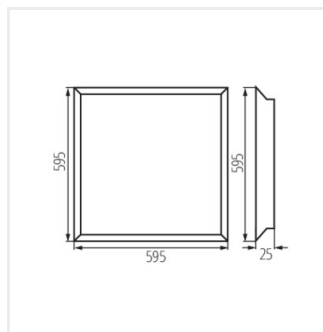

### Panneau lumineux LED encastré

BLINGO R 36W 6060 WW

BLINGO R 36W 6060 NW

BLINGO RU 36W 6060 NW

BLINGO R 36W 12030 NW

BLINGO PN38W 12030 NW

BLINGO PN38W 6060 NW

BLINGO TN38W 6060 NW