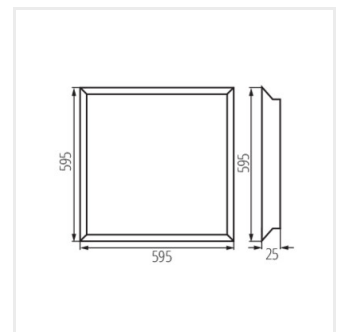

### Panneau lumineux LED encastré

BLINGO R 36W 6060 WW

BLINGO R 36W 6060 NW

BLINGO RU 36W 6060 NW

BLINGO R 36W 12030 NW

BLINGO PN38W 12030 NW

BLINGO PN38W 6060 NW

BLINGO TN38W 6060 NW