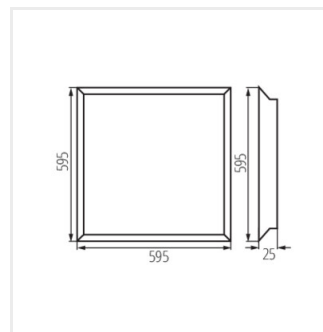

### Panneau lumineux LED encastré

BLINGO R 36W 6060 WW

BLINGO R 36W 6060 NW

BLINGO RU 36W 6060 NW

BLINGO R 36W 12030 NW

BLINGO PN38W 12030 NW

BLINGO PN38W 6060 NW

BLINGO TN38W 6060 NW