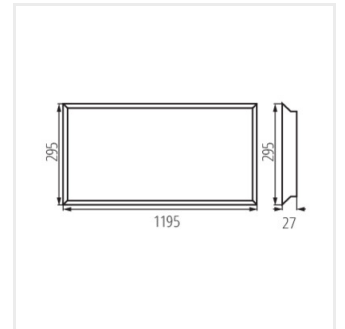

### Panneau lumineux LED encastré

BLINGO R 36W 6060 WW

BLINGO R 36W 6060 NW

BLINGO RU 36W 6060 NW

BLINGO R 36W 12030 NW

BLINGO PN38W 12030 NW

BLINGO PN38W 6060 NW

BLINGO TN38W 6060 NW