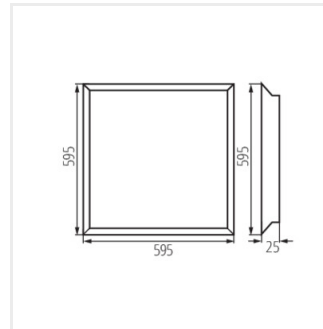

BLINGO RU 36W 6060 NW