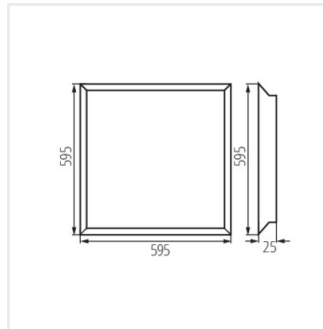

BLINGO R 36W 6060 NW