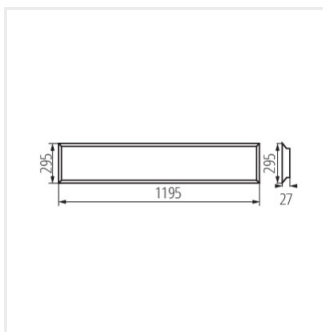

### Panneau lumineux LED encastré

BLINGO R 36W 6060 WW

BLINGO R 36W 6060 NW

BLINGO RU 36W 6060 NW

BLINGO R 36W 12030 NW

BLINGO PN38W 12030 NW

BLINGO PN38W 6060 NW

BLINGO TN38W 6060 NW