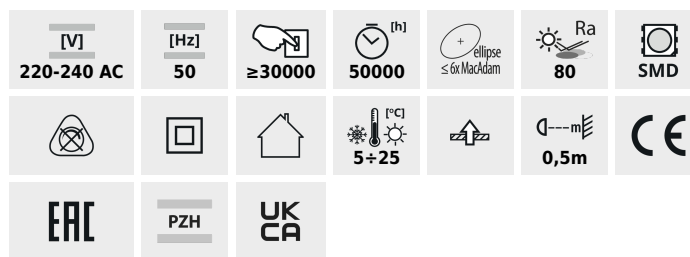

BLINGO BL

Panneau lumineux LED encastré

BLINGO R 38W 6060 NW

| | | | | $\frac{\text{lm}}{\text{W}}$ | | \angle° | | UGR | IP |
|-----------------------|--------------|-------|-----------|------------------------------|------|----------------|-------|-----|----|
| BLINGO R 38W 6060 NW | 29822 | 38 | 3800 | 100 | 4000 | 120 | blanc | | 20 |
| BLINGO R 38W 12030 NW | 29823 | 38 | 3800 | 100 | 4000 | 120 | blanc | | 20 |
| BLINGO RU 38W 6060 NW | 29824 | 38 | 3800 | 100 | 4000 | 90 | blanc | <19 | 20 |
| BLINGO TU 48W 6060 NW | 29825 | 48 | 6250 | 130 | 4000 | 90 | blanc | <19 | 20 |
| BLINGO P 38W 6060 NW | 33180 | 38 | 4600 | 121 | 4000 | 120 | blanc | | 20 |
| BLINGO R 38W 6060 CW | 33182 | 38 | 3800 | 100 | 6500 | 120 | blanc | | 20 |
| BLINGO T 38W 6060 NW | 33183 | 38 | 5400 | 142 | 4000 | 120 | blanc | | 20 |
| BLINGO T24-28W 6060NW | 33184 | 24/28 | 3400/4000 | 142/143 | 4000 | 120 | blanc | | 20 |