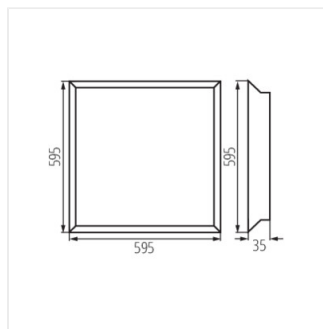

BLINGO R 38W 6060 CW