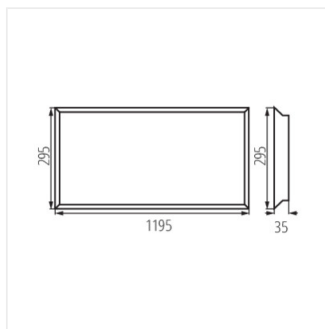

BLINGO R 38W 12030