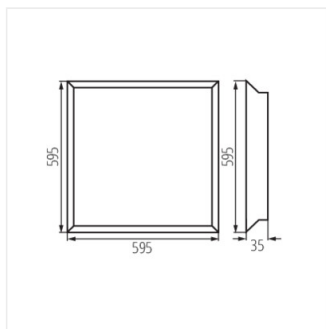

BLINGO BL

Panneau lumineux LED encastré

BLINGO R 38W 6060 NW

BLINGO R 38W 12030 NW

BLINGO RU 38W 6060 NW

BLINGO TU 48W 6060 NW

BLINGO P 38W 6060 NW

BLINGO R 38W 6060 CW