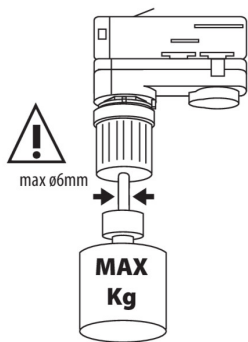

TEAR N PADAPTOR

Accessoire pour système de rails

TEAR N PADAPTOR-W

TEAR N PADAPTOR-W	33266	blanc
TEAR N PADAPTOR-B	33267	noir

- Matériau du boîtier: matériau plastique

TEAR N PADAPTOR-W

TEAR N PADAPTOR-B

TEAR N PADAPTOR

Accessoire pour système de rails

TEAR N PADAPTOR-W

TEAR N PADAPTOR-B

	max kg
2 x 0,75	2,2
2 x 1,00	2,9
3 x 0,75	3,3
3 x 1,00	4,4