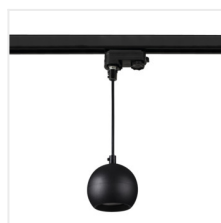

TEAR N PADAPTOR

Accessoire pour système de rails

TEAR N PADAPTOR-W

TEAR N PADAPTOR-W	33266	blanc
TEAR N PADAPTOR-B	33267	noir

- Matériau du boîtier: matériau plastique

TEAR N PADAPTOR-W

TEAR N PADAPTOR-B

TEAR N PADAPTOR

Accessoire pour système de rails

TEAR N PADAPTOR-W

TEAR N PADAPTOR-B

	max kg
2 x 0,75	2,2
2 x 1,00	2,9
3 x 0,75	3,3
3 x 1,00	4,4