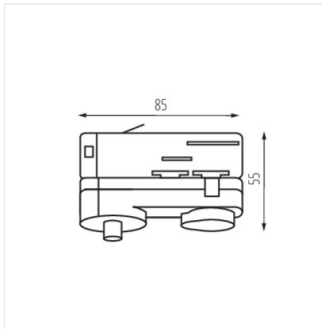

TEAR N PADAPTOR

Accessoire pour système de rails

TEAR N PADAPTOR-W

TEAR N PADAPTOR-W	33266	blanc
TEAR N PADAPTOR-B	33267	noir

- Matériau du boîtier: matériau plastique

TEAR N PADAPTOR-W

TEAR N PADAPTOR-B

TEAR N PADAPTOR

Accessoire pour système de rails

TEAR N PADAPTOR-W

TEAR N PADAPTOR-B

	max kg
2 x 0,75	2,2
2 x 1,00	2,9
3 x 0,75	3,3
3 x 1,00	4,4