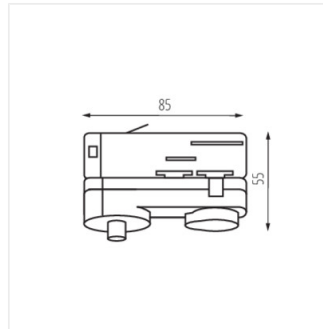

TEAR N PADAPTOR

Accessoire pour système de rails

TEAR N PADAPTOR-W

TEAR N PADAPTOR-W	33266	blanc
TEAR N PADAPTOR-B	33267	noir

- Matériau du boîtier: matériau plastique

TEAR N PADAPTOR-W

TEAR N PADAPTOR-B

TEAR N PADAPTOR

Accessoire pour système de rails

TEAR N PADAPTOR-W

TEAR N PADAPTOR-B

	max kg
2 x 0,75	2,2
2 x 1,00	2,9
3 x 0,75	3,3
3 x 1,00	4,4