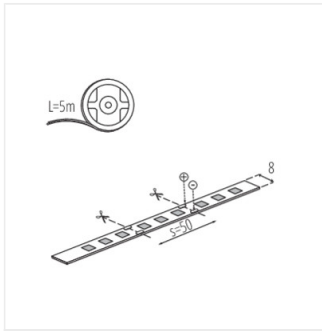

LED STRIP L60

Ruban LED

L60 11W/M 12 IP00-WW

IP

					IP			
L60 11W/M 12 IP00-WW	33302	0,5m = 5,5	0,5m = 450	3000	00	5000	≤3	G
L60 11W/M 12 IP00-NW	33303	0,5m = 5,5	0,5m = 450	4000	00	5000	≤3	G
L60 11W/M 12 IP00-CW	33304	0,5m = 5,5	0,5m = 450	6000	00	5000	≤3	G
L60B 11W/M 12 IP00-WW	33305	0,5m = 5,5	0,5m = 450	3000	00	30000	≤3	G
L60B 11W/M 12 IP00-NW	33306	0,5m = 5,5	0,5m = 450	4000	00	30000	≤3	G
L60B 11W/M 12 IP00-CW	33307	0,5m = 5,5	0,5m = 450	6000	00	30000	≤3	G
L60 11W/M 12 IP65-WW	33308	0,5m = 5,5	0,5m = 450	3000	65	5000	≤6	G
L60 11W/M 12 IP65-NW	33309	0,5m = 5,5	0,5m = 450	4000	65	5000	≤6	G
L60 11W/M 12 IP65-CW	33310	0,5m = 5,5	0,5m = 450	6000	65	5000	≤6	G

L60B 11W/M 12 IP00-WW

L60B 11W/M 12 IP00-NW

L60B 11W/M 12 IP00-CW

L60 11W/M 12 IP65-WW

L60 11W/M 12 IP65-NW

L60 11W/M 12 IP65-CW

LED STRIP L60

Ruban LED