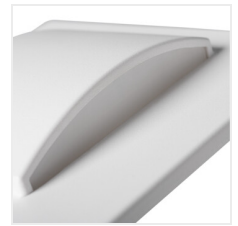

## ERINUS LED

Luminaire LED pour marches escalier

### ERINUS LED L W-WW

ERINUS LED L W-WW	<b>33320</b>	12 DC	0,8	blanc	15	3000
ERINUS LED L W-NW	<b>33321</b>	12 DC	0,8	blanc	15	4000
ERINUS LED O W-WW	<b>33322</b>	12 DC	0,8	blanc	15	3000
ERINUS LED O W-NW	<b>33323</b>	12 DC	0,8	blanc	15	4000
ERINUS LED LL W-WW	<b>33324</b>	12 DC	1,5	blanc	30	3000
ERINUS LED LL W-NW	<b>33325</b>	12 DC	1,5	blanc	30	4000
ERINUS LED L GR-NW	<b>33327</b>	12 DC	0,8	gris	15	4000
ERINUS LED LL GR-WW	<b>33330</b>	12 DC	1,5	gris	30	3000
ERINUS LED LL GR-NW	<b>33331</b>	12 DC	1,5	gris	30	4000
ERINUS LED L B-WW	<b>33332</b>	12 DC	0,8	noir	15	3000
ERINUS LED L B-NW	<b>33333</b>	12 DC	0,8	noir	15	4000
ERINUS LED O B-WW	<b>33334</b>	12 DC	0,8	noir	15	3000
ERINUS LED O B-NW	<b>33335</b>	12 DC	0,8	noir	15	4000
ERINUS LED LL B-WW	<b>33336</b>	12 DC	1,5	noir	30	3000
ERINUS LED LL B-NW	<b>33337</b>	12 DC	1,5	noir	30	4000