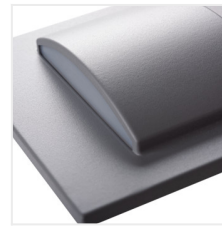

## ERINUS LED

Luminaire LED pour marches escalier

## ERINUS LED

Luminaire LED pour marches escalier

- Matériau du diffuseur: matériau plastique

ERINUS LED L W

ERINUS LED L W-NW

ERINUS LED O W

ERINUS LED LL W

ERINUS LED L GR