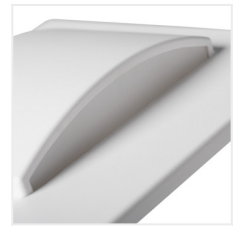

## ERINUS LED

Luminaire LED pour marches escalier

### ERINUS LED L W

ERINUS LED L W-WW	<b>33320</b>	12 DC	0,8	blanc	15	3000
ERINUS LED L W-NW	<b>33321</b>	12 DC	0,8	blanc	15	4000
ERINUS LED O W-WW	<b>33322</b>	12 DC	0,8	blanc	15	3000
ERINUS LED O W-NW	<b>33323</b>	12 DC	0,8	blanc	15	4000
ERINUS LED LL W-WW	<b>33324</b>	12 DC	1,5	blanc	30	3000
ERINUS LED LL W-NW	<b>33325</b>	12 DC	1,5	blanc	30	4000
ERINUS LED L GR-WW	<b>33326</b>	12 DC	0,8	gris	15	3000
ERINUS LED L GR-NW	<b>33327</b>	12 DC	0,8	gris	15	4000
ERINUS LED O GR-WW	<b>33328</b>	12 DC	0,8	gris	15	3000
ERINUS LED O GR-NW	<b>33329</b>	12 DC	0,8	gris	15	4000
ERINUS LED LL GR-WW	<b>33330</b>	12 DC	1,5	gris	30	3000
ERINUS LED LL GR-NW	<b>33331</b>	12 DC	1,5	gris	30	4000
ERINUS LED L B-WW	<b>33332</b>	12 DC	0,8	noir	15	3000
ERINUS LED L B-NW	<b>33333</b>	12 DC	0,8	noir	15	4000
ERINUS LED O B-WW	<b>33334</b>	12 DC	0,8	noir	15	3000
ERINUS LED O B-NW	<b>33335</b>	12 DC	0,8	noir	15	4000
ERINUS LED LL B-WW	<b>33336</b>	12 DC	1,5	noir	30	3000
ERINUS LED LL B-NW	<b>33337</b>	12 DC	1,5	noir	30	4000

## ERINUS LED

Luminaire LED pour marches escalier

- Matériau du diffuseur: matériau plastique

ERINUS LED L W

ERINUS LED L W-NW

ERINUS LED O W

ERINUS LED LL W

ERINUS LED L GR