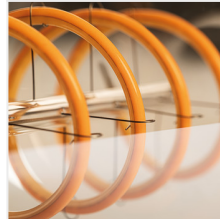

XLED A60 SW

Source lumineuse LED

1800K
SUPER
WARM

DE
CO
RI
function

$[V]$ 220-240 AC	$[Hz]$ 50	FILAMENT	ellipse $\leq 6x$ Mackdam	Ra 80	≥ 15000	$[h]$ 15000
		CE	EAC	UK CA		

XLED A60 5W-SW

XLED A60 5W-SW	29642	5	23	230	1800	320	E27

Version décorative d'une « vraie ampoule LED ». Kanlux XLED en cette version exceptionnelle vous permettra de créer une ambiance très agréable. Tout grâce à la couleur exceptionnellement chaude de la lumière et au verre ambré, dans lequel un filament LED est enfermé. Cette ampoule deviendra un décor de votre maison, café, restaurant ou de tout autre endroit dans lequel vous l'installerez. C'est un mariage exceptionnel du caractère décoratif, du style vintage et de la technologie moderne, économe en énergie LED.

- Matériau du diffuseur: verre

XLED A60 SW

Source lumineuse LED

XLED A60 5W-SW

XLED A60 5W-SW