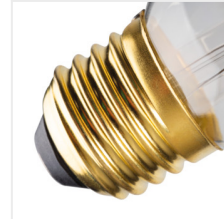

XLED A60 SW

Source lumineuse LED

1800K
SUPER
WARM

DE
CO
RI
function

$[V]$ 220-240 AC	$[Hz]$ 50	FILAMENT	ellipse $\leq 6x$ Mackdam	Ra 80	≥ 15000	$[h]$ 15000
		CE	EAC	UK CA		

XLED A60 5W-SW

XLED A60 5W-SW	29642	5	23	230	1800	320	E27

Version décorative d'une « vraie ampoule LED ». Kanlux XLED en cette version exceptionnelle vous permettra de créer une ambiance très agréable. Tout grâce à la couleur exceptionnellement chaude de la lumière et au verre ambré, dans lequel un filament LED est enfermé. Cette ampoule deviendra un décor de votre maison, café, restaurant ou de tout autre endroit dans lequel vous l'installerez. C'est un mariage exceptionnel du caractère décoratif, du style vintage et de la technologie moderne, économe en énergie LED.

- Matériau du diffuseur: verre

XLED A60 SW

Source lumineuse LED

XLED A60 5W-SW

XLED A60 5W-SW