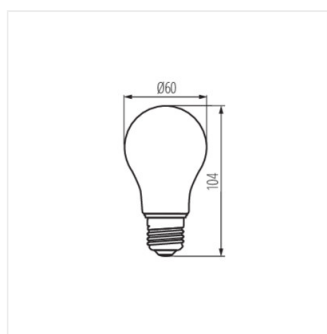

XLED A60 5W-SW