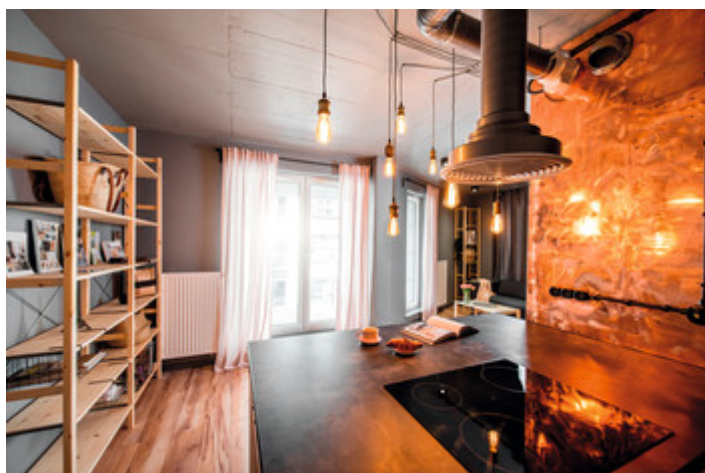

XLED ST64 SW

Source lumineuse LED

XLED ST64 5W-SW