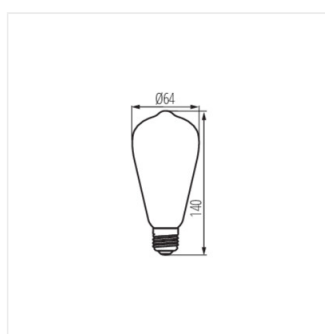

XLED ST64 5W-SW