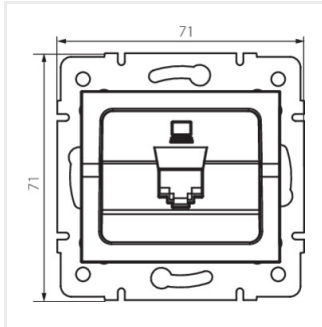

## LOGI 02-1400

---

Gniazdo komputerowe pojedyncze (RJ45Cat 6 Jack)

LOGI 02-1400-042 cm