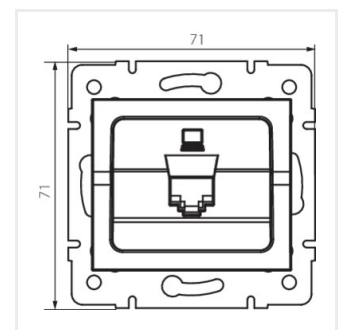

LOGI 02-1400-041 gr