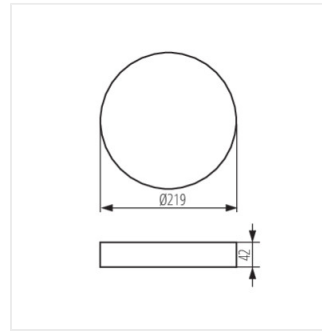

AREL FRAME

Accessoire pour luminaires downlight

AREL FRAME DO 14W W

AREL FRAME DO 14W W **33651** blanc

AREL FRAME DO 20W W **33653** blanc

AREL FRAME DO 25W W **33655** blanc

- Cadre de montage saillie pour downlight Kanlux AREL LED.
- Matériau du boîtier: matériau plastique

AREL FRAME DO 14W W

AREL FRAME DO 20W W

AREL FRAME DO 25W W

AREL FRAME

Accessoire pour luminaires downlight

AREL FRAME DO 14W W

AREL FRAME DO 20W W

AREL FRAME DO 25W W