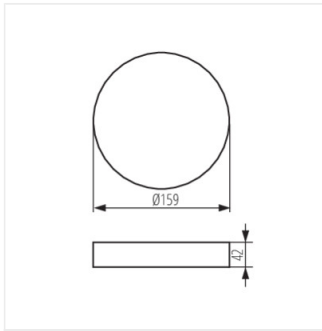

AREL FRAME

Accessoire pour luminaires downlight

AREL FRAME DO 14W W

AREL FRAME DO 14W W **33651** blanc

AREL FRAME DO 20W W **33653** blanc

AREL FRAME DO 25W W **33655** blanc

- Cadre de montage saillie pour downlight Kanlux AREL LED.
- Matériau du boîtier: matériau plastique

AREL FRAME DO 14W W

AREL FRAME DO 20W W

AREL FRAME DO 25W W

AREL FRAME

Accessoire pour luminaires downlight

AREL FRAME DO 14W W

AREL FRAME DO 20W W

AREL FRAME DO 25W W