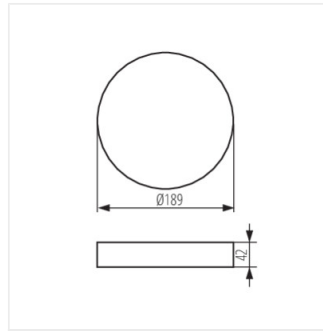

AREL FRAME

Accessoire pour luminaires downlight

AREL FRAME DO 14W W

AREL FRAME DO 14W W **33651** blanc

AREL FRAME DO 20W W **33653** blanc

AREL FRAME DO 25W W **33655** blanc

- Cadre de montage saillie pour downlight Kanlux AREL LED.
- Matériau du boîtier: matériau plastique

AREL FRAME DO 14W W

AREL FRAME DO 20W W

AREL FRAME DO 25W W

AREL FRAME

Accessoire pour luminaires downlight

AREL FRAME DO 14W W

AREL FRAME DO 20W W

AREL FRAME DO 25W W