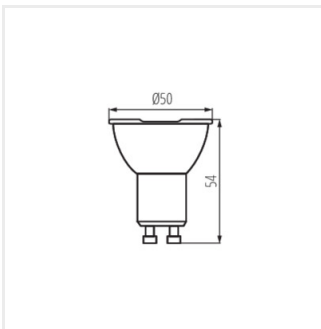

FR

iQ LED

Kanlux

IQ-LEDEX GU10

Source lumineuse LED

IQ-LEDEX GU10 2,5W-NW

IQ-LEDEX GU10 2,5W-NW