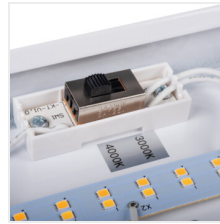

MEBA LED

Luminaire profilés linéaire LED

4in1

up to

125 $\frac{\text{lm}}{\text{W}}$

$[\text{V}]$ 220-240 AC	$[\text{Hz}]$ 50	≥ 30000	$[\text{h}]$ 50000	ellipse $\leq 6^\circ$ MacAdam	Ra 80	SMD
		IP 20		$[\text{°C}]$ 5-25		
$[\text{mm}^2]$ 0,75-2	---m 0,5m	CE	EAC	UK CA		

MEBA LED 12-20W NW/WW

MEBA LED 12-20W NW/WW	33890	12/20	1350(WW)	1500(NW)	2200(WW)	2300(NW)	3000/4000	120	blanc
MEBA LED 22-40W NW/WW	33891	22/40	2500(WW)	2700(NW)	4200(WW)	4400(NW)	3000/4000	120	blanc