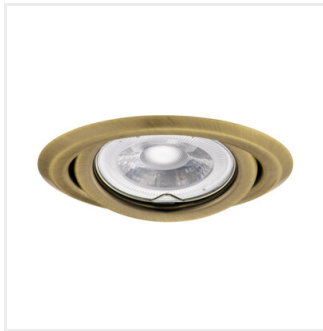

ARGUS

Plafonnier pour éclairage d'accentuation

ARGUS CT-2115-BR/M