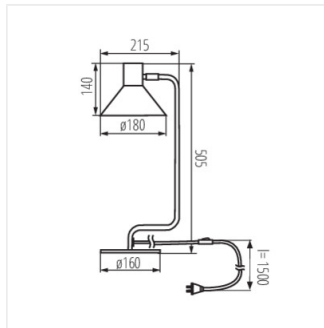

NEDIA E14

Lampe de table

NEDIA E14 W