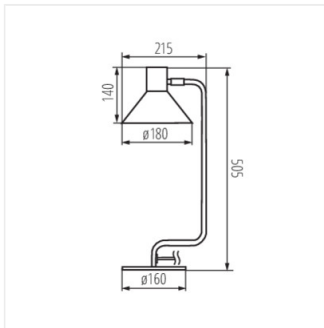

NEDIA E14

Lampe de table

NEDIA E14