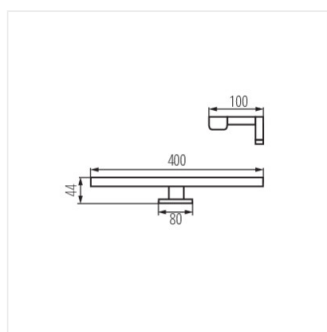

ASTIM IP44 8W