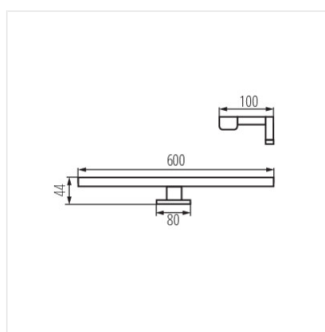

ASTIM IP44 12W