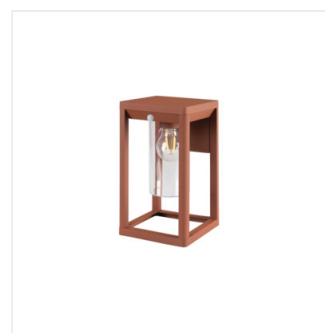

VIMO

Luminaire extérieur avec source de lumière remplaçable

[V] 220-240 AC	[Hz] 50	Light bulb icon	Grounding symbol	IP 44	House icon with arrow	Temperature icon -20÷35
Light bulb icon	[mm²] 1,5÷2,5	Distance icon 0,5m	CE	EAC	UK CA	

VIMO EL 27 B

Model	Price	Max Power	Light Type	Socket	Color	Option	Mounting
VIMO EL 27 B	34980	max 15	LED	E27	noir		mural
VIMO EL 27 BR	34981	max 15	LED	E27	brun		mural
VIMO EL 27 SE-B	34982	max 15	LED	E27	noir	PIR	mural
VIMO EL 27 SE-BR	34983	max 15	LED	E27	brun	PIR	mural
VIMO 50 B	34984	max 15	LED	E27	noir		montage sol
VIMO 50 BR	34985	max 15	LED	E27	brun		montage sol
VIMO 50 SE-B	34986	max 15	LED	E27	noir	PIR	montage sol
VIMO 50 SE-BR	34987	max 15	LED	E27	brun	PIR	montage sol
VIMO 80 B	34988	max 15	LED	E27	noir		montage sol
VIMO 80 BR	34989	max 15	LED	E27	brun		montage sol

- Matériau du boîtier: alliage en aluminium
- Matériau du diffuseur: PC

VIMO

Luminaire extérieur avec source de lumière remplaçable

VIMO EL 27 B

VIMO EL 27 BR

VIMO EL 27 SE-B

VIMO EL 27 SE-BR

VIMO 50 B

VIMO 50 BR

VIMO 50 SE-B

VIMO 50 SE-BR

VIMO 80 B

VIMO 80 BR

VIMO

Luminaire extérieur avec source de lumière remplaçable

VIMO EL 27