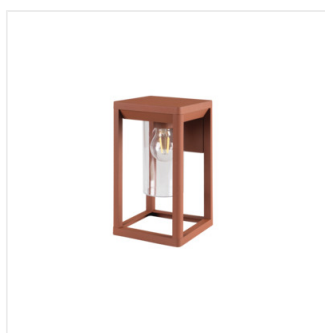

VIMO

Luminaire extérieur avec source de lumière remplaçable

[V] 220-240 AC	[Hz] 50	Light bulb icon	Grounding symbol	IP 44	House icon with arrow	Temperature icon -20÷35
Light bulb icon	[mm²] 1,5÷2,5	Distance icon 0,5m	CE	EAC	UK CA	

VIMO EL 27 B

Model	Price	Max Power	Light Type	Socket	Color	Option	Mounting
VIMO EL 27 B	34980	max 15	LED	E27	noir		mural
VIMO EL 27 BR	34981	max 15	LED	E27	brun		mural
VIMO EL 27 SE-B	34982	max 15	LED	E27	noir	PIR	mural
VIMO EL 27 SE-BR	34983	max 15	LED	E27	brun	PIR	mural
VIMO 50 B	34984	max 15	LED	E27	noir		montage sol
VIMO 50 BR	34985	max 15	LED	E27	brun		montage sol
VIMO 50 SE-B	34986	max 15	LED	E27	noir	PIR	montage sol
VIMO 50 SE-BR	34987	max 15	LED	E27	brun	PIR	montage sol
VIMO 80 B	34988	max 15	LED	E27	noir		montage sol
VIMO 80 BR	34989	max 15	LED	E27	brun		montage sol

- Matériau du boîtier: alliage en aluminium
- Matériau du diffuseur: PC

VIMO

Luminaire extérieur avec source de lumière remplaçable

VIMO EL 27 B

VIMO EL 27 BR

VIMO EL 27 SE-B

VIMO EL 27 SE-BR

VIMO 50 B

VIMO 50 BR

VIMO 50 SE-B

VIMO 50 SE-BR

VIMO 80 B

VIMO 80 BR

VIMO

Luminaire extérieur avec source de lumière remplaçable

VIMO EL 27