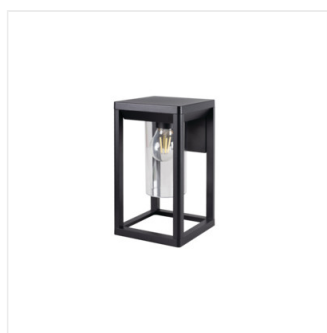

VIMO

Luminaire extérieur avec source de lumière remplaçable

[V] 220-240 AC	[Hz] 50	Light bulb icon	Grounding symbol	IP 44	House icon with arrow	Temperature icon -20÷35
Light bulb icon	[mm²] 1,5÷2,5	Distance icon 0,5m	CE	EAC	UK CA	

VIMO EL 27 B

Model	Price	Max Power	Light Type	Socket	Color	Option	Mounting
VIMO EL 27 B	34980	max 15	LED	E27	noir		mural
VIMO EL 27 BR	34981	max 15	LED	E27	brun		mural
VIMO EL 27 SE-B	34982	max 15	LED	E27	noir	PIR	mural
VIMO EL 27 SE-BR	34983	max 15	LED	E27	brun	PIR	mural
VIMO 50 B	34984	max 15	LED	E27	noir		montage sol
VIMO 50 BR	34985	max 15	LED	E27	brun		montage sol
VIMO 50 SE-B	34986	max 15	LED	E27	noir	PIR	montage sol
VIMO 50 SE-BR	34987	max 15	LED	E27	brun	PIR	montage sol
VIMO 80 B	34988	max 15	LED	E27	noir		montage sol
VIMO 80 BR	34989	max 15	LED	E27	brun		montage sol

- Matériau du boîtier: alliage en aluminium
- Matériau du diffuseur: PC

VIMO

Luminaire extérieur avec source de lumière remplaçable

VIMO EL 27 B

VIMO EL 27 BR

VIMO EL 27 SE-B

VIMO EL 27 SE-BR

VIMO 50 B

VIMO 50 BR

VIMO 50 SE-B

VIMO 50 SE-BR

VIMO 80 B

VIMO 80 BR

VIMO

Luminaire extérieur avec source de lumière remplaçable

VIMO EL 27