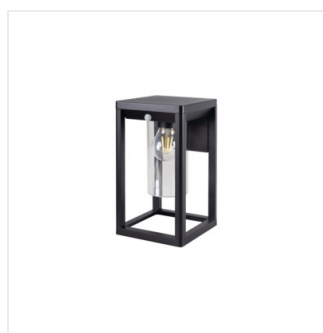

VIMO

Luminaire extérieur avec source de lumière remplaçable

[V] 220-240 AC	[Hz] 50	Light bulb icon	Grounding symbol	IP 44	House icon with arrow	Temperature icon -20÷35
Light bulb icon	[mm²] 1,5÷2,5	Distance icon 0,5m	CE	EAC	UK CA	

VIMO EL 27 B

Model	Price	Max Power	Light Type	Socket	Color	Option	Mounting
VIMO EL 27 B	34980	max 15	LED	E27	noir		mural
VIMO EL 27 BR	34981	max 15	LED	E27	brun		mural
VIMO EL 27 SE-B	34982	max 15	LED	E27	noir	PIR	mural
VIMO EL 27 SE-BR	34983	max 15	LED	E27	brun	PIR	mural
VIMO 50 B	34984	max 15	LED	E27	noir		montage sol
VIMO 50 BR	34985	max 15	LED	E27	brun		montage sol
VIMO 50 SE-B	34986	max 15	LED	E27	noir	PIR	montage sol
VIMO 50 SE-BR	34987	max 15	LED	E27	brun	PIR	montage sol
VIMO 80 B	34988	max 15	LED	E27	noir		montage sol
VIMO 80 BR	34989	max 15	LED	E27	brun		montage sol

- Matériau du boîtier: alliage en aluminium
- Matériau du diffuseur: PC

VIMO

Luminaire extérieur avec source de lumière remplaçable

VIMO EL 27 B

VIMO EL 27 BR

VIMO EL 27 SE-B

VIMO EL 27 SE-BR

VIMO 50 B

VIMO 50 BR

VIMO 50 SE-B

VIMO 50 SE-BR

VIMO 80 B

VIMO 80 BR

VIMO

Luminaire extérieur avec source de lumière remplaçable

VIMO EL 27