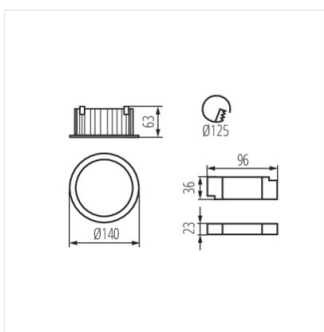

TIBERI PRO

Luminaire de type downlight

TIBERI PRO 20W-940-W

TIBERI PRO 20W-940-B

TIBERI PRO 30W-940-W

TIBERI PRO 30W-940-B

TIBERI PRO 40W-940-W

TIBERI PRO 40W-940-B