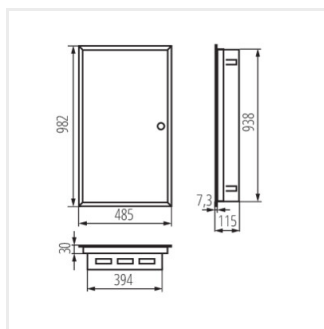

KP-DB-I-MF-618