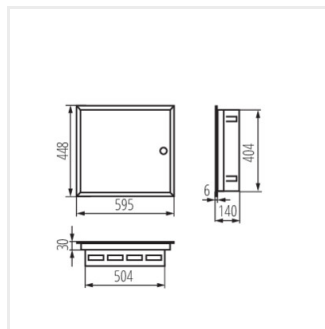

KP-DB-I-MF-224