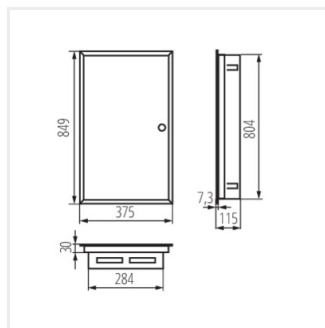

KP-DB-I-MF-512