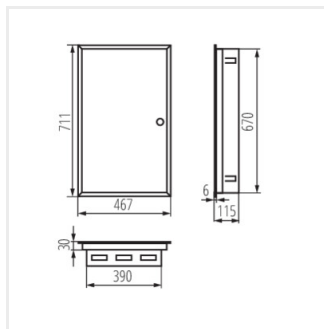

KP-DB-I-MF-418