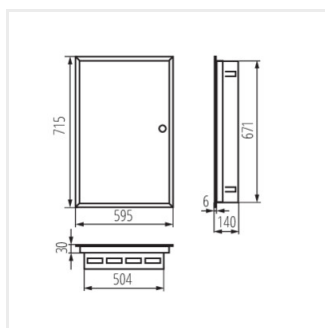

KP-DB-I-MF-424