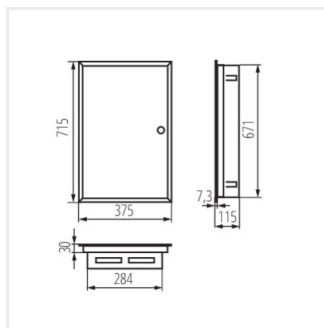

KP-DB-I-MF-412