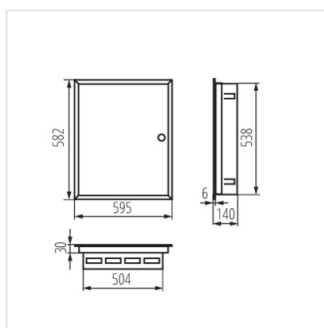

KP-DB-I-MF-324