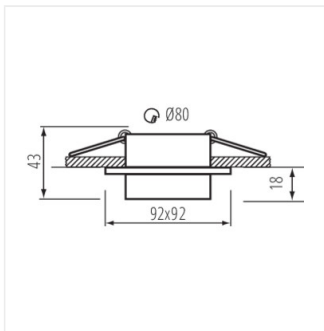

LONVI DSL W/W