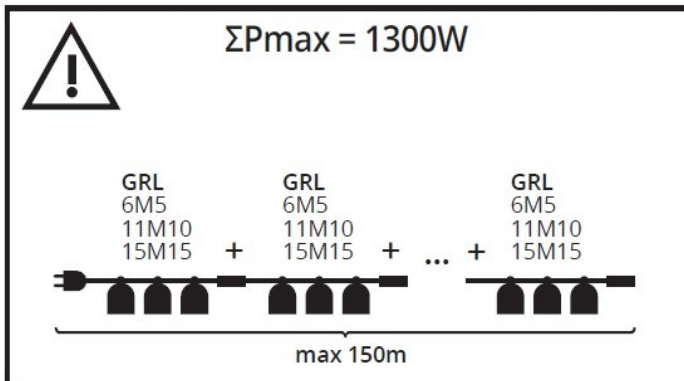

GRL

String lights

[V] 220-240 AC	[Hz] 50				IP 44	
 -20÷40		[mm²] 1,5	CE	EAC	UK CA	

GRL 6M5E27-B

GRL 6M5E27-B	35750	5 x max 10	LED	E27	noir
GRL 11M10E27-B	35754	10 x max 10	LED	E27	noir
GRL 15M15E27-B	35758	15 x max 10	LED	E27	noir

La guirlande lumineuse Kanlux GRL est un moyen d'organiser rapidement l'éclairage à l'intérieur et à l'extérieur de la maison. Vous avez le choix entre trois longueurs de guirlande : 5, 11 et 15 mètres. Grâce à l'alimentation traversante, vous pouvez connecter plusieurs guirlandes ensemble et créer une installation jusqu'à 150 mètres de long. Pour la guirlande, nous recommandons les sources lumineuses LED Kanlux ST45 de 0,5W. Les guirlandes GRL se distinguent par leur câble de 1,5 mm², sûr et de bonne qualité.

GRL 6M5E27-B

GRL 11M10E27-B

GRL 15M15E27-B

GRL 6M5E27-B

GRL 11M10E27-B

GRL 15M15E27-B

GRL

String lights