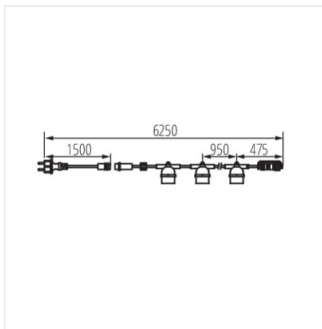

GRL 6M5E27-B