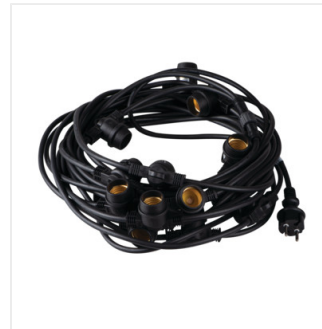

GRL 15M15E27-B