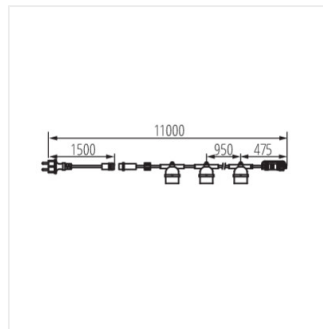

GRL

String lights

[V] 220-240 AC	[Hz] 50				IP 44	
 -20÷40		[mm²] 1,5	CE	EAC	UK CA	

GRL 6M5E27-B

GRL 6M5E27-B	35750	5 x max 10	LED	E27	noir
GRL 11M10E27-B	35754	10 x max 10	LED	E27	noir
GRL 15M15E27-B	35758	15 x max 10	LED	E27	noir

La guirlande lumineuse Kanlux GRL est un moyen d'organiser rapidement l'éclairage à l'intérieur et à l'extérieur de la maison. Vous avez le choix entre trois longueurs de guirlande : 5, 11 et 15 mètres. Grâce à l'alimentation traversante, vous pouvez connecter plusieurs guirlandes ensemble et créer une installation jusqu'à 150 mètres de long. Pour la guirlande, nous recommandons les sources lumineuses LED Kanlux ST45 de 0,5W. Les guirlandes GRL se distinguent par leur câble de 1,5 mm², sûr et de bonne qualité.

GRL 6M5E27-B

GRL 11M10E27-B

GRL 15M15E27-B

GRL 6M5E27-B

GRL 11M10E27-B

GRL 15M15E27-B

GRL

String lights