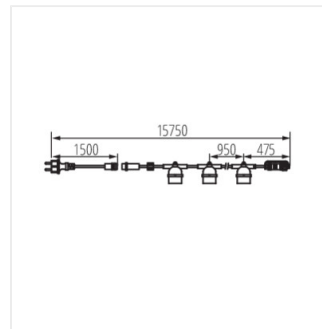

GRL

String lights

[V] 220-240 AC	[Hz] 50				IP 44	
 -20÷40		[mm²] 1,5	CE	EAC	UK CA	

GRL 6M5E27-B

GRL 6M5E27-B	35750	5 x max 10	LED	E27	noir
GRL 11M10E27-B	35754	10 x max 10	LED	E27	noir
GRL 15M15E27-B	35758	15 x max 10	LED	E27	noir

La guirlande lumineuse Kanlux GRL est un moyen d'organiser rapidement l'éclairage à l'intérieur et à l'extérieur de la maison. Vous avez le choix entre trois longueurs de guirlande : 5, 11 et 15 mètres. Grâce à l'alimentation traversante, vous pouvez connecter plusieurs guirlandes ensemble et créer une installation jusqu'à 150 mètres de long. Pour la guirlande, nous recommandons les sources lumineuses LED Kanlux ST45 de 0,5W. Les guirlandes GRL se distinguent par leur câble de 1,5 mm², sûr et de bonne qualité.

GRL 6M5E27-B

GRL 11M10E27-B

GRL 15M15E27-B

GRL 6M5E27-B

GRL 11M10E27-B

GRL 15M15E27-B

GRL

String lights