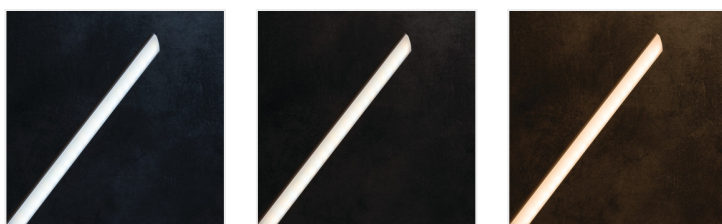

## PREDA LED

### Lampe de bureau LED

PREDA LED B

[V] 220-240 AC	[Hz] 50	15000	[h] 25000	ellipse ≤ 6x MacAdam	Ra 80	SMD
			IP 20			[°] 45
[°] 150			[m] 1,8			

PREDA LED B	<b>35780</b>	max 7,3	noir	max 570	3000/5000/6500
PREDA LED W	<b>35781</b>	max 7,3	blanc	max 620	3000/5000/6500

Kanlux PREDA est une lampe de bureau multifonctionnelle. Elle se distingue par son flux lumineux élevé (pour une lampe de bureau) - jusqu'à 620 lumens (modèle blanc) et se caractérise par la possibilité de changer la couleur de lumière. Une particularité est la possibilité d'incliner le bras de la lampe de 45 degrés autour de son propre axe. La lampe est équipée d'un port USB permettant de recharger les appareils mobiles. Vous pouvez utiliser cette lampe pour éclairer le bureau ou un espace de travail plus important. Elle peut également être utilisé dans les salons de beauté.