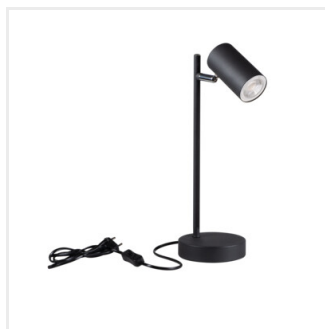

## EVALO TL

Lampe de table

MODERNE  
design

[V] 220-240 AC	[Hz] 50	PAR16	GU10			
IP 20		 5÷25		 320	 90	
	[m] 1,5	 0,1m	CE	EAC	UK CA	

EVALO TL GU10 W-SR

EVALO TL GU10 W-SR **35785** max 10 blanc

EVALO TL GU10 B-SR **35786** max 10 noir

- Matériau du boîtier: alliage en aluminium

## EVALO TL

---

Lampe de table

EVALO TL GU10 W-SR

EVALO TL GU10 B-SR

EVALO TL GU10